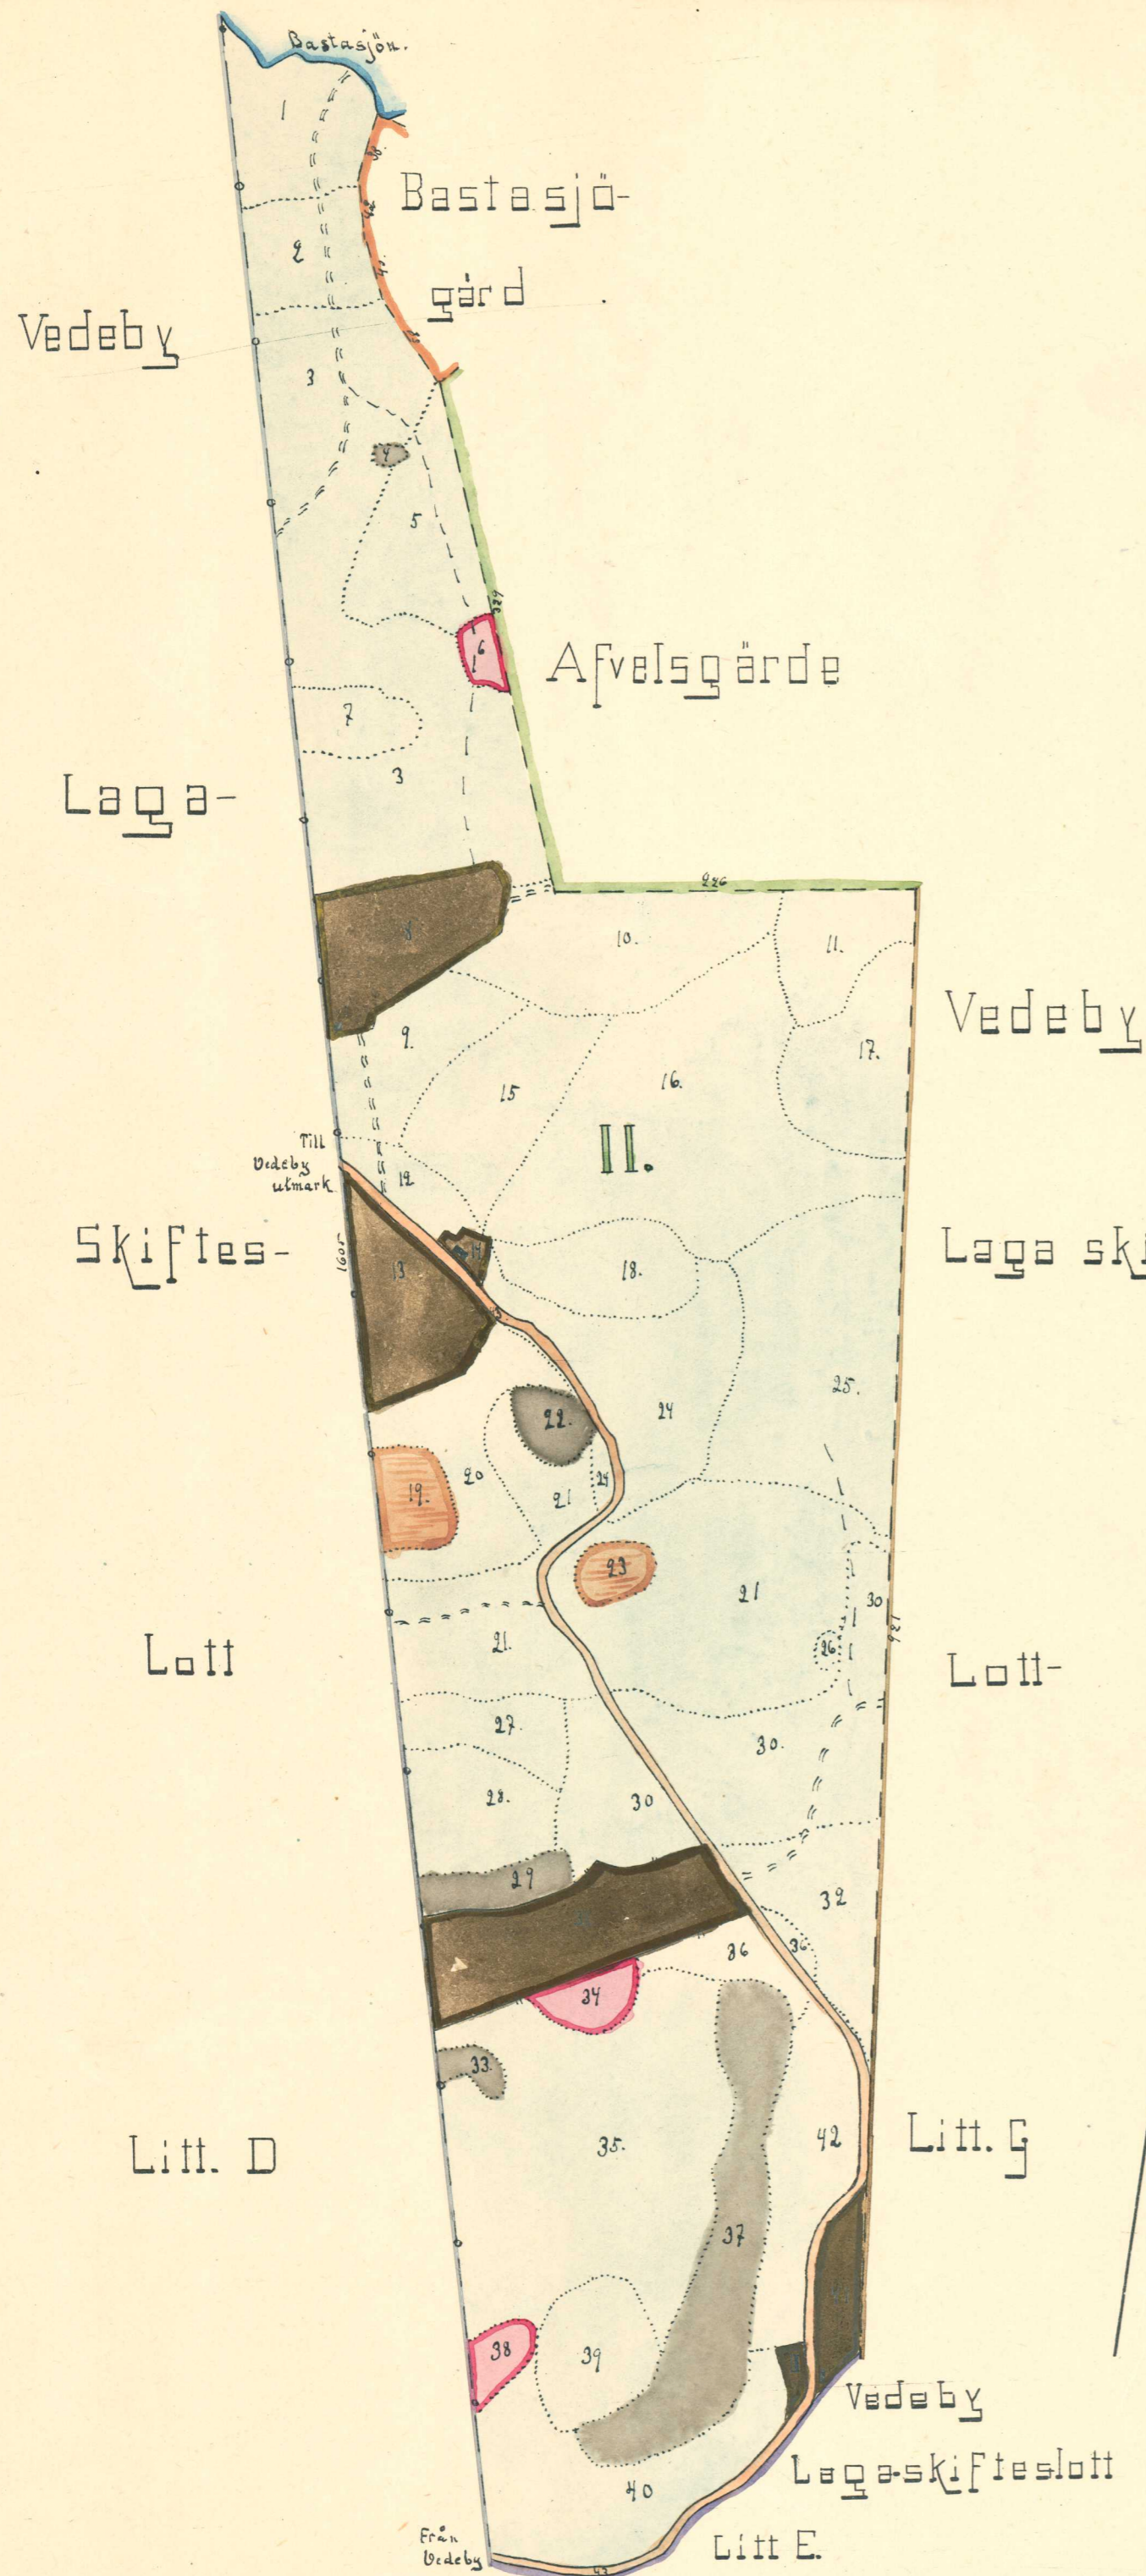

KARTA
 öfver
 utmärken till
 Vedeby $\frac{3}{4}$ ml. N:o 6 ö. $\frac{3}{8}$ ml. N:o 7

Argerum socken och Östra hfd af Blekingelän

upprättad 1911

af
Nilschager

Fr. Karlskrona.

Är 1913 den 3/4 blef den på denna karta grundade hushållningsplan af Kongl. Domänstyrelsen fastställd till ofrånälse, på sätt dess handlingarne vidfogade resolution innehåller.