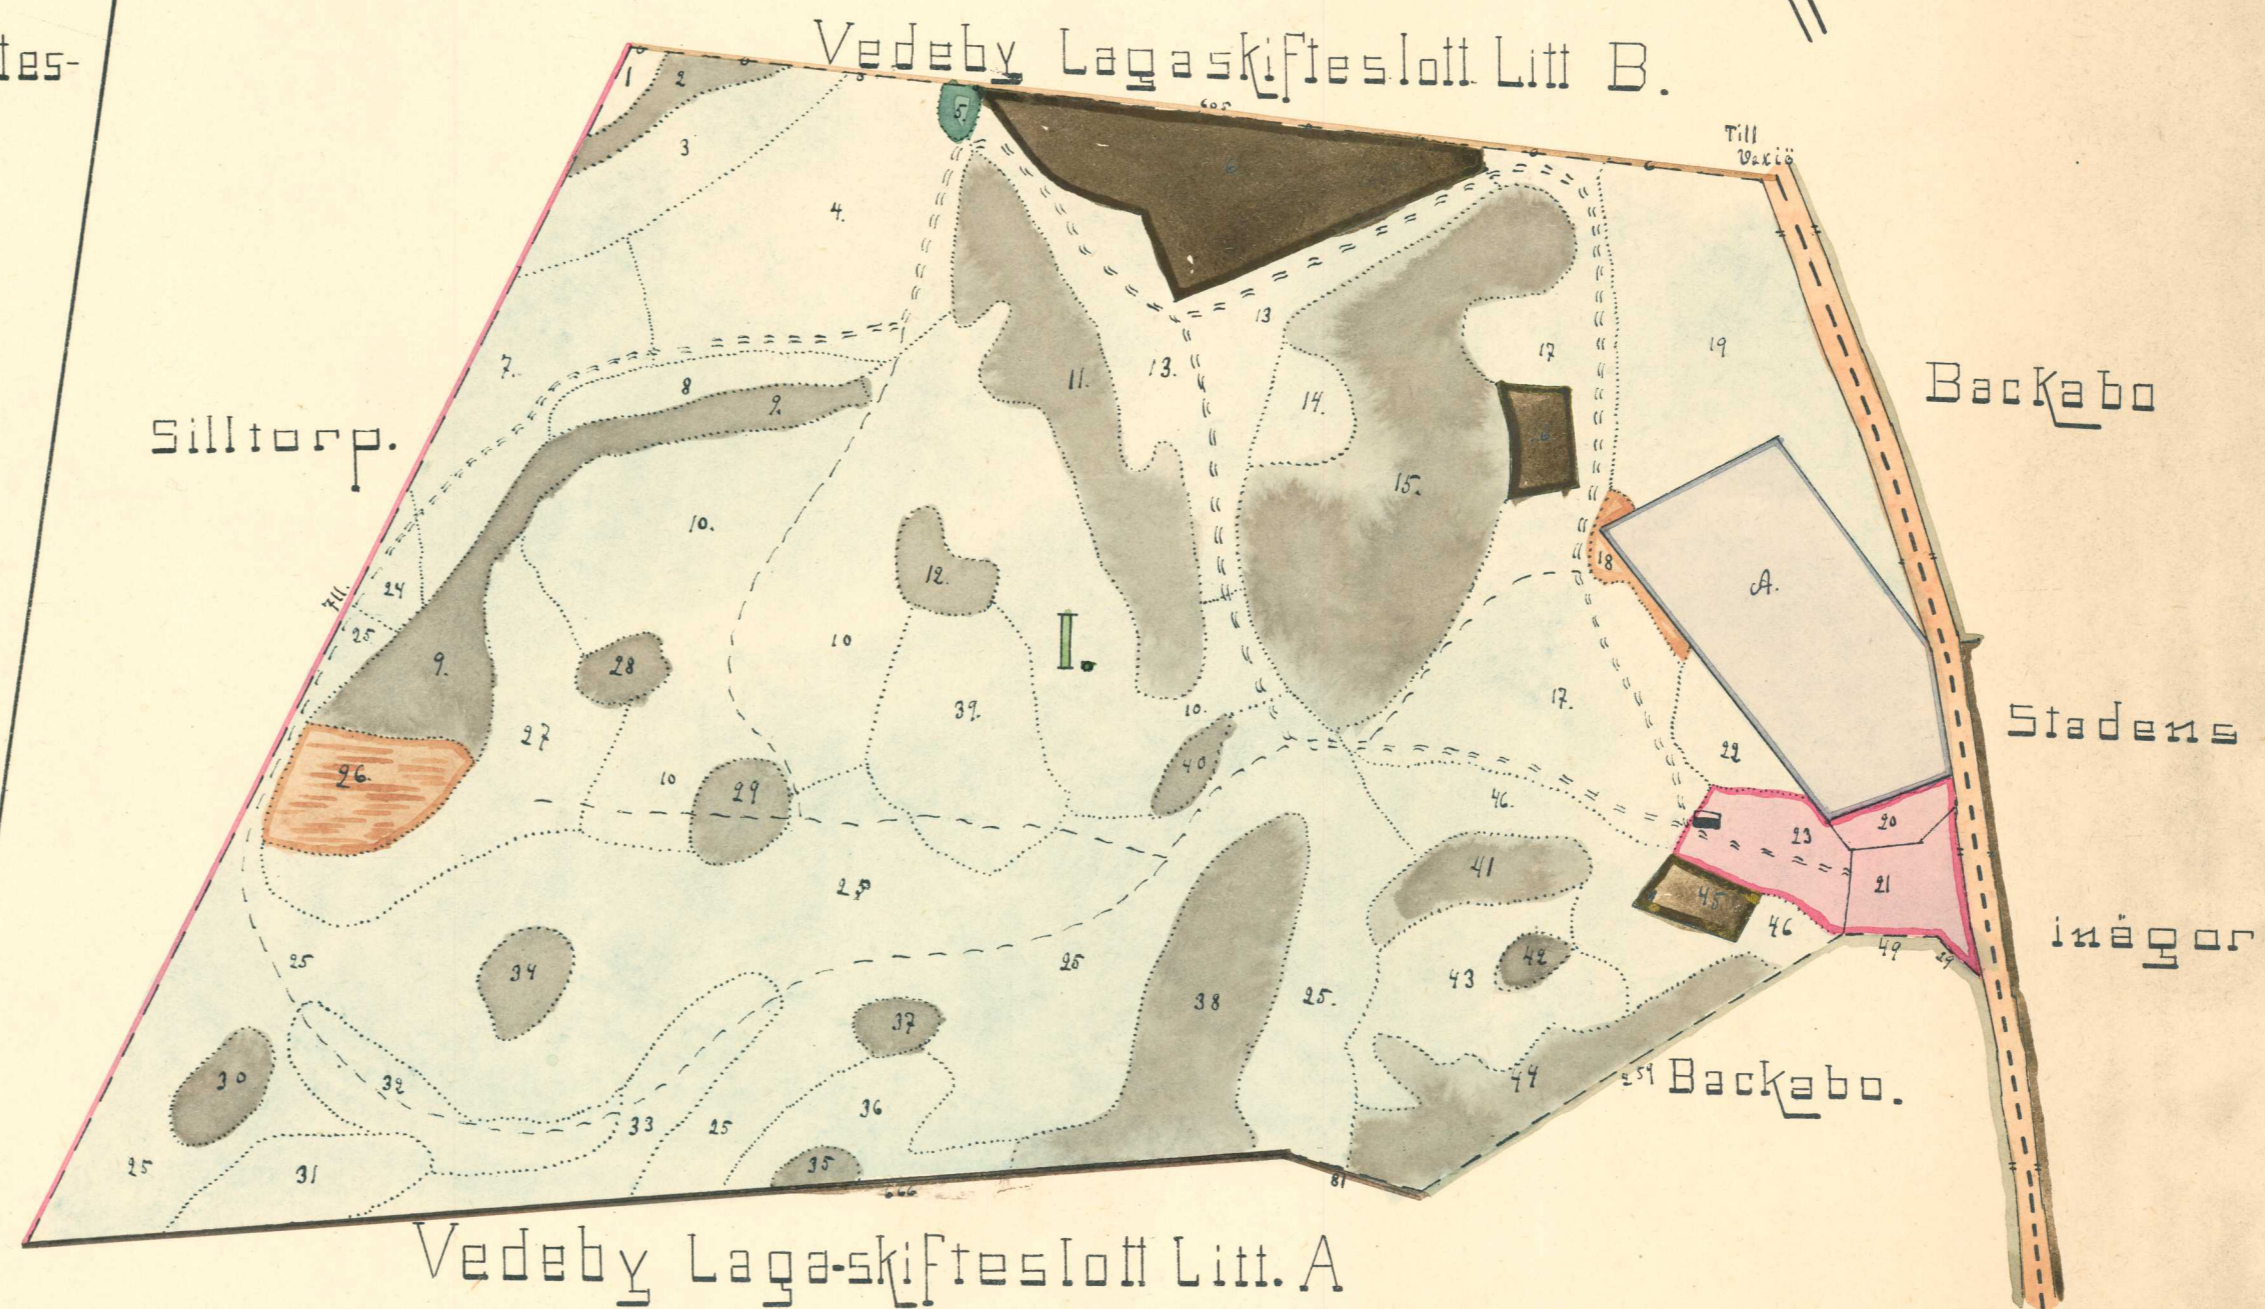

KARTA
 öfver
 utmärken till
 Vedeby $\frac{3}{4}$ ml. N:o 6 ö. $\frac{3}{8}$ ml. N:o 7

Argerum socken och Östra hfd af Blekingelän

upprättad 1911

af
Nilschager

Fr. Karlskrona.

Är 1913 den 3/4 blef den på denna karta grundade hushållningsplan af Kongl. Domänstyrelsen fastställd till ofrånälse, på sätt dess handlingarne vidfogade resolution innehåller.